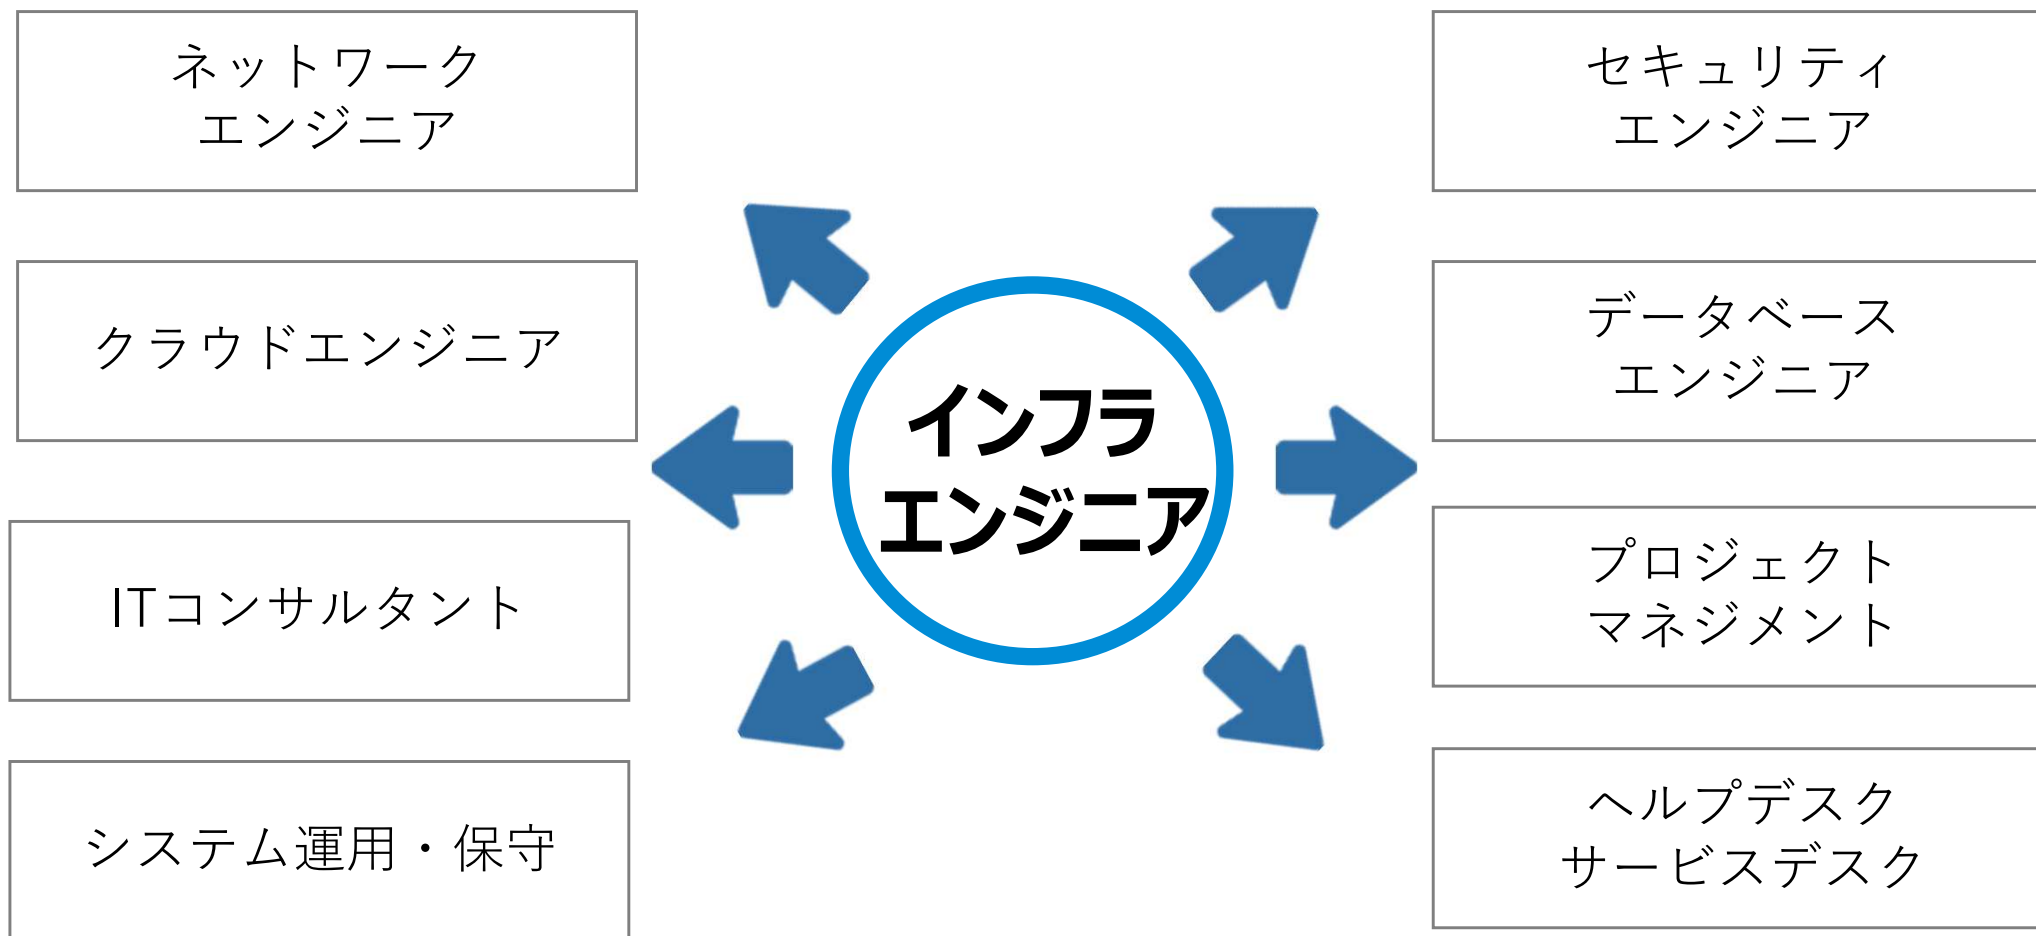

システム運用技術者の社会的意義と 今後の目指すべきキャリアパス

広義なインフラエンジニア

システム運用・保守とは

ITインフラの構築や
運用・保守をおこなう業務です

お客様の要望に合わせてネットワークの設計書を作成して、
機器等の設置・構築を行います。

また、障害が起きないように、ネットワークの保守・監視・運用を
行います。

一例：

- ・ルータのネットワーク機器設定
- ・インターネットへの接続設定
- ・サーバやパソコン同士の接続設定・・・