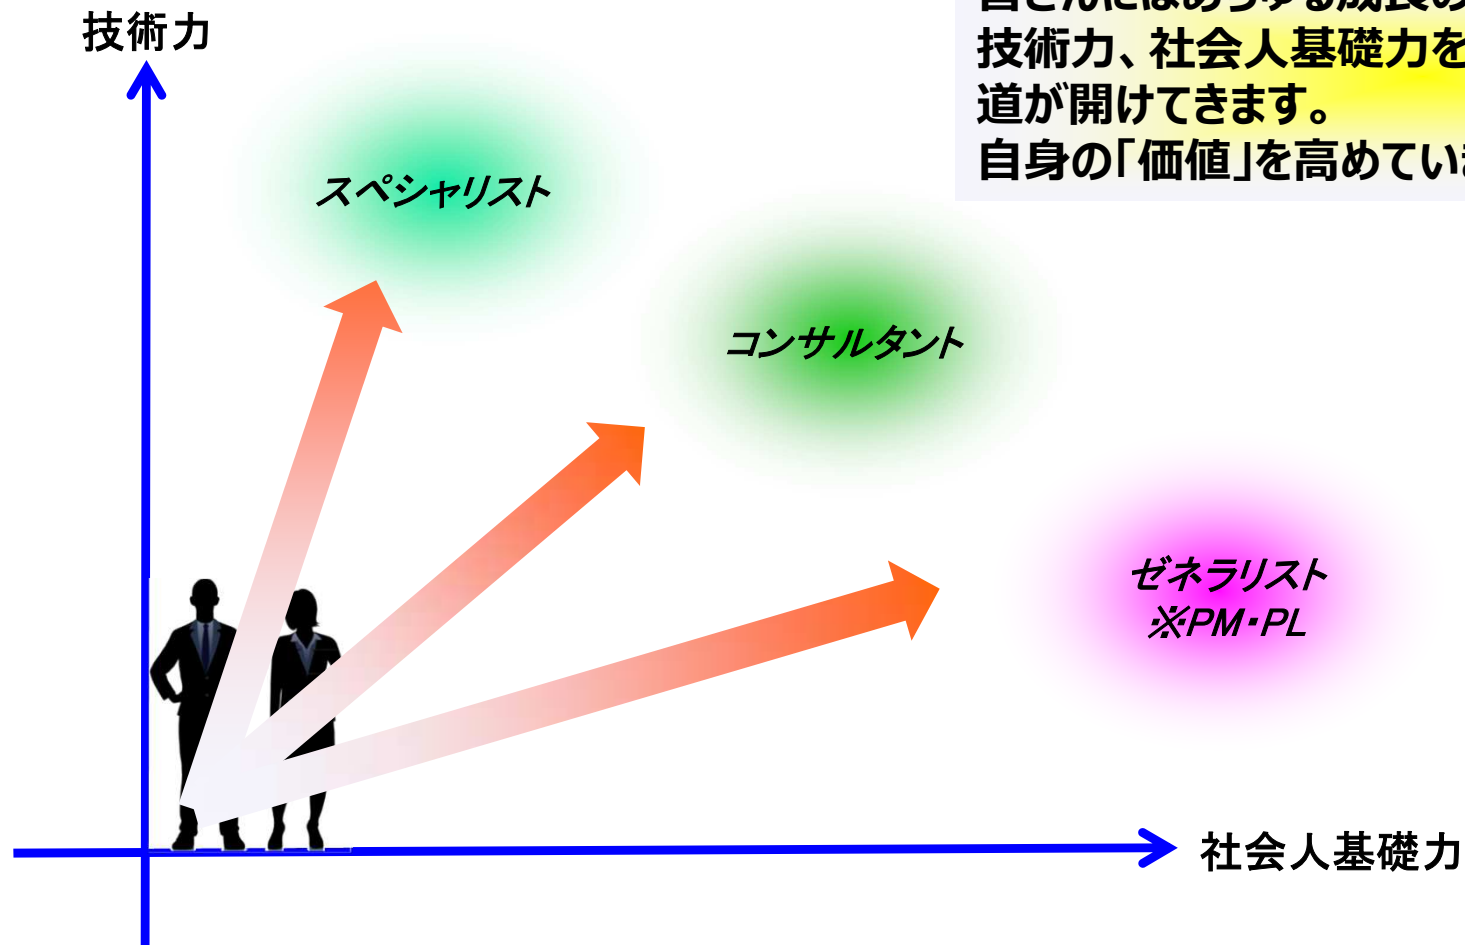

インフラエンジニアの成長

皆さんにはあらゆる成長の方向性があります！
技術力、社会人基礎力を向上させることで、
道が開けてきます。
自身の「価値」を高めていきましょう！