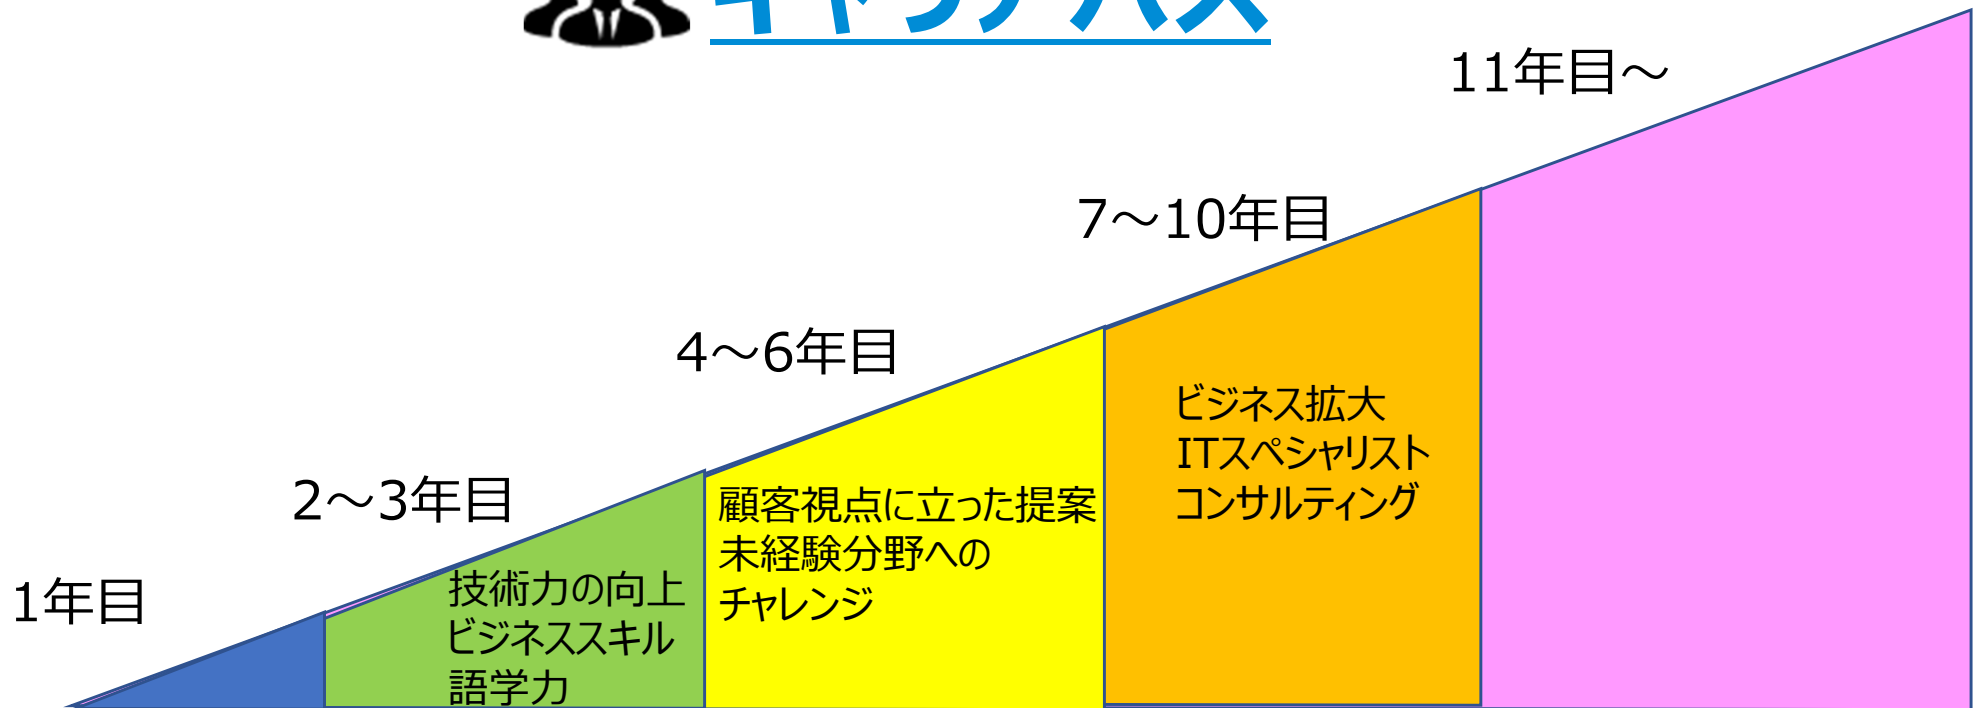

キャリアパス

段階的に**実行力（現場力）のある**エンジニアを目指してください！